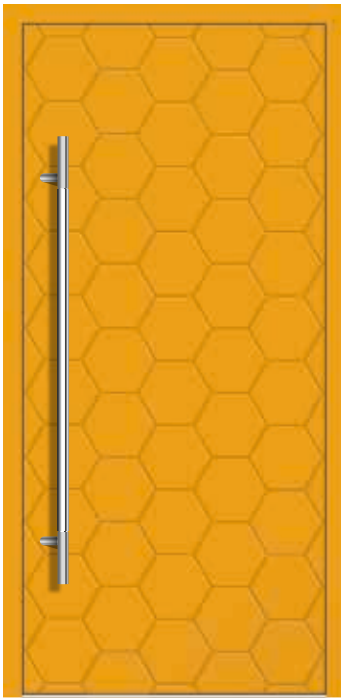

HENS.76

- Collection Linear
- Couleur: RAL 1004*
- Tiran MEDOS „CS”
- Type: **aluminium**
  (recouvrant deux faces)