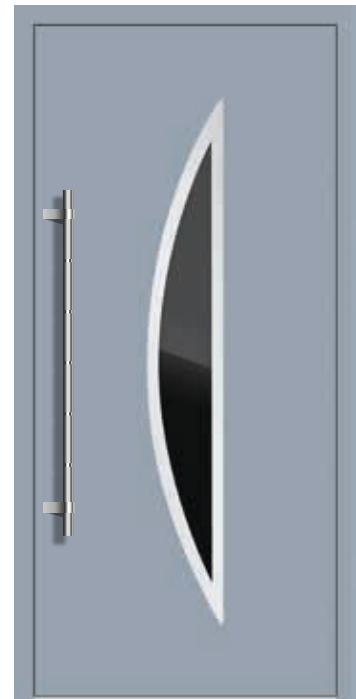

- Collection Platinum
- Couleur: RAL 8022*
- Vitrage sécurité, sablée
- Tiran Medos „SE”
- Insert décor: INOX
- Tipo: **aluminium**
  (recouvrant deux faces)

HENS.64