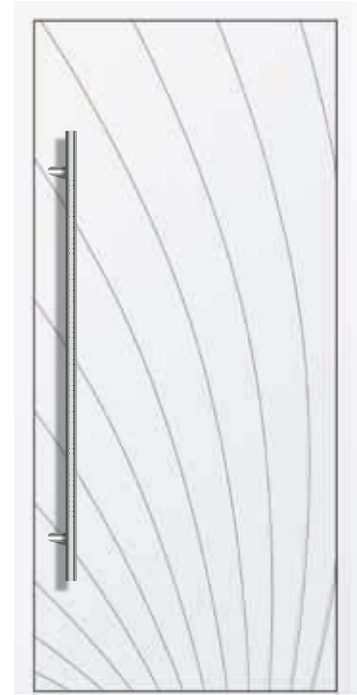

HENS.92

- Collection Linear
- Couleur: RAL 9016*
- Tiran MEDOS „SP”
- Type: **aluminium**
  (recouvrant deux faces)