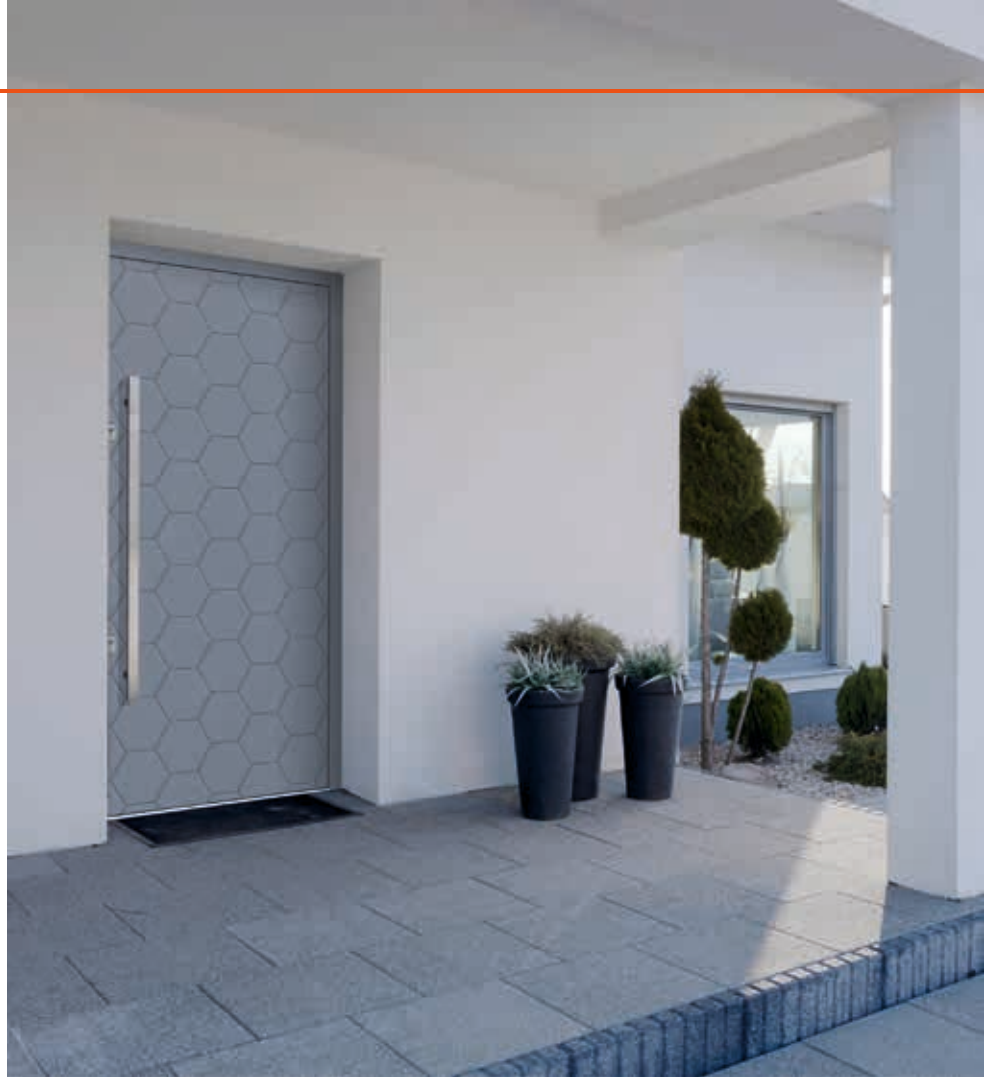

- Collection Linear
- Couleur: RAL 1004*
- Tiran MEDOS „CS”
- Type: **aluminium**
  (recouvrant deux faces)

- Collection Linear
- Couleur: RAL 7034*
- Tiran MEDOS „CS”
- Type: **aluminium**
  (recouvrant deux faces)

- Collection Linear
- Couleur: RAL 6033*
- Tiran MEDOS „CS”
- Type: **aluminium**
  (recouvrant deux faces)

- Collection Linear
- Couleur: RAL 9001*
- Tiran MEDOS „SP”
- Type: **aluminium**
  (recouvrant deux faces)